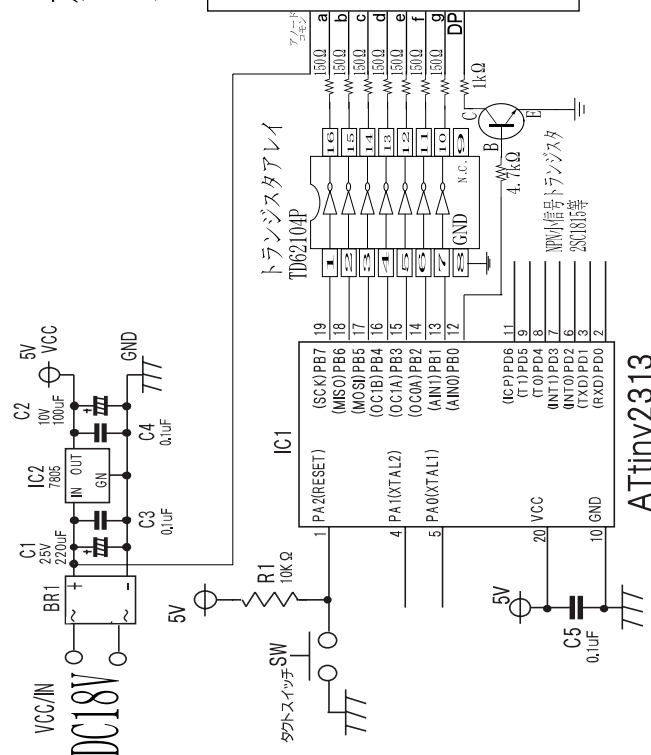

文字高:127mm (5inc)

<50101BS>

大型7seg1桁 (赤)

g f アノード
コモン a b

top view

アノード
コモン e d c DP

VF:13.4V
IF:15mA

DPのみVF:6.0V IF:10mA

順方向電圧 (VF)と
順方向電流 (IF)
は実測値です。

オーディオ・マイコン・メカロ・電子パーツ

年中無休・営業時間:AM10:00~PM8:00
〒556-0005 大阪市東淀川区日本橋4-6-7
TEL) 06-6644-4555 / FAX) 06-6644-1744
E) http://digi.kyohritsu.com
B) http://shop.digit-parts.com [Twitter] @066644555

参考回路図

<50101BS>

文字高:127mm (5inc)

<50101BS>

大型7seg1桁 (赤)

g f アノード
コモン a b

top view

アノード
コモン e d c DP

VF:13.4V
IF:15mA

DPのみVF:6.0V IF:10mA

順方向電圧 (VF)と
順方向電流 (IF)
は実測値です。

オーディオ・マイコン・メカロ・電子パーツ

年中無休・営業時間:AM10:00~PM8:00
〒556-0005 大阪市東淀川区日本橋4-6-7
TEL) 06-6644-4555 / FAX) 06-6644-1744
E) http://digi.kyohritsu.com
B) http://shop.digit-parts.com [Twitter] @066644555