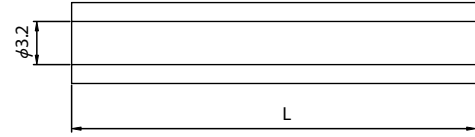

SJE-M3

RoHS

【標準品仕様 (単位mm)】

材質	ジュラコン(乳白色)

■ 磨耗、摩擦係数が小さく、耐化学、薬品性に優れています。

MODEL No.	L
SJE-300.5	0.5
SJE-301	1
SJE-301.5	1.5
SJE-302	2
SJE-302.5	2.5
SJE-303	3
SJE-303.5	3.5
SJE-304	4
SJE-304.5	4.5
SJE-305	5
SJE-305.5	5.5
SJE-306	6
SJE-307	7
SJE-307.5	7.5
SJE-308	8
SJE-309	9
SJE-310	10
SJE-311	11
SJE-312	12
SJE-313	13
SJE-314	14
SJE-315	15

MODEL No.	L
SJE-316	16
SJE-317	17
SJE-318	18
SJE-319	19
SJE-320	20
SJE-325	25
SJE-330	30
SJE-335	35
SJE-340	40
SJE-350	50

1 クリップ

2 テストリード

3 フラグ

4 ジャック&パーツ

5 AVケーブル

6 アダプター

7 コネクタ&同軸テストリード

8 スペーサー

9 モールド&メタルケース